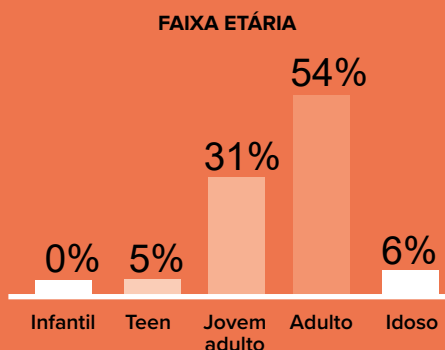

## Histórico mensal

Mês	Visitantes únicos	Numero de visitas
Jan 2021	9,953	21,122
Fev 2021	67,275	247,044
Mar 2021	115,680	1,184,301
Abr 2021	69,894	850,113
Mai 2021	156,655	1,314,201
Jun 2021	147,593	716,107
<b>Jul 2021</b>	121,427	631,764
Ago 2021	0	0
Set 2021	0	0
Out 2021	0	0
Nov 2021	0	0
Dez 2021	0	0
<b>Total</b>	<b>688,477</b>	<b>4,964,652</b>

# PERFIL DO NOSSO PÚBLICO

## DEMOGRAFIA

  
**54%**  
MULHERES

  
**62%**  
RENDIA SUPERIOR  
A 6 SALÁRIOS  
MÍNIMOS